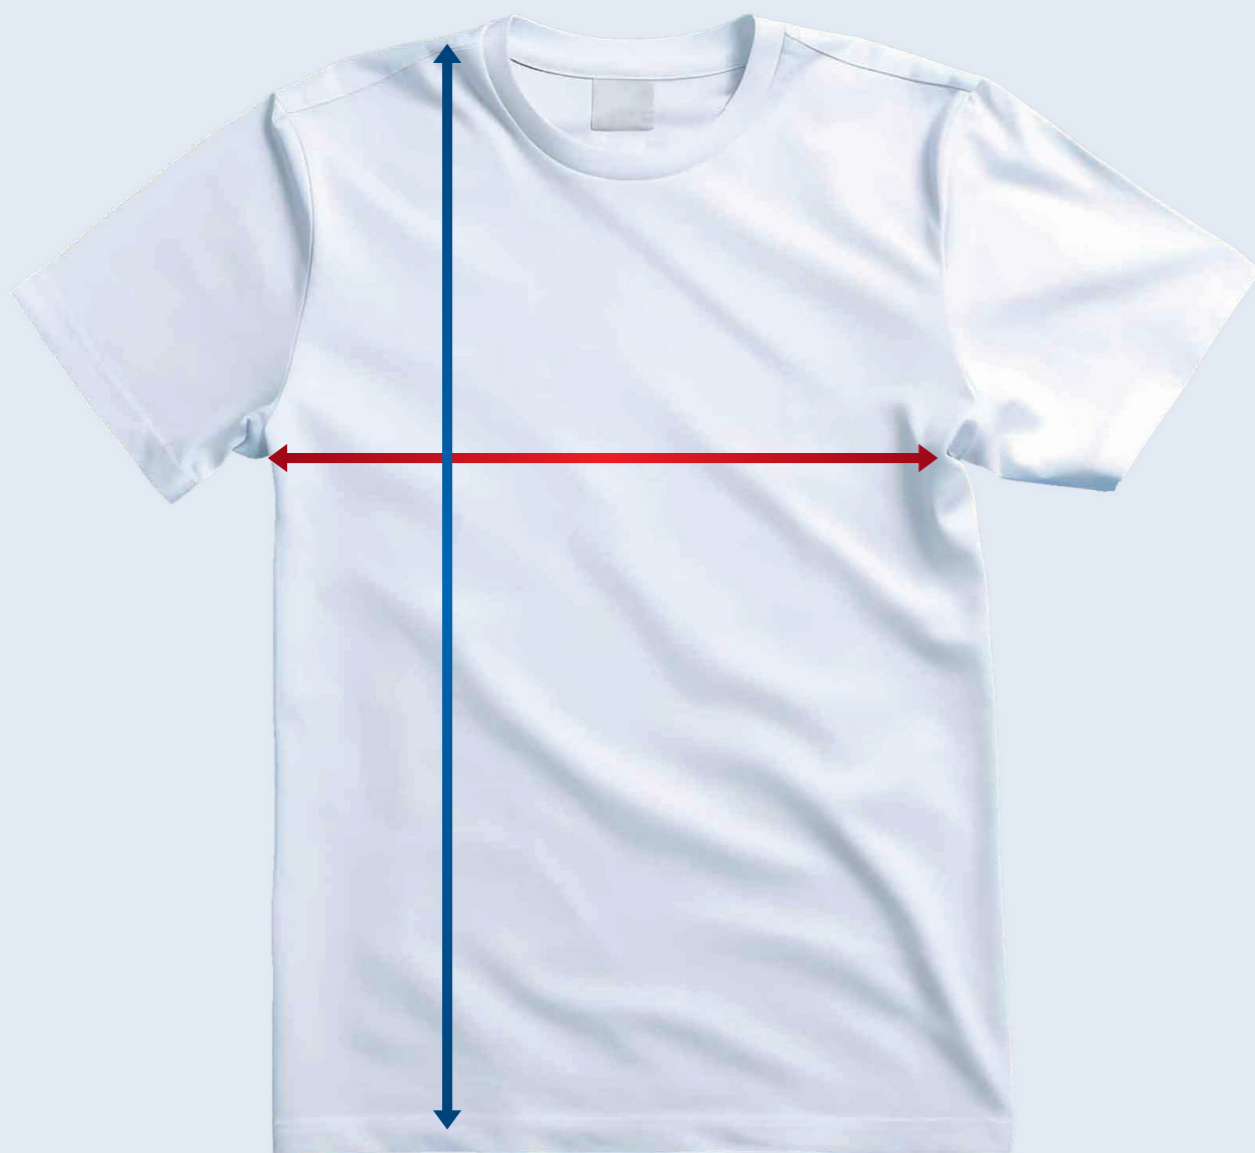

Tabela de medidas Camiseta casual masculina

Tabela de medidas Camiseta casual feminina

TAMANHO

P M G GG EXG

TAMANHO

P M G GG EXG

TÓRAX (cm)

49 52 55 58 61

TÓRAX (cm)

48 52 56 60 64

COMPRIMENTO (cm)

73 76 78 80 82

COMPRIMENTO (cm)

63 65 67 69 72