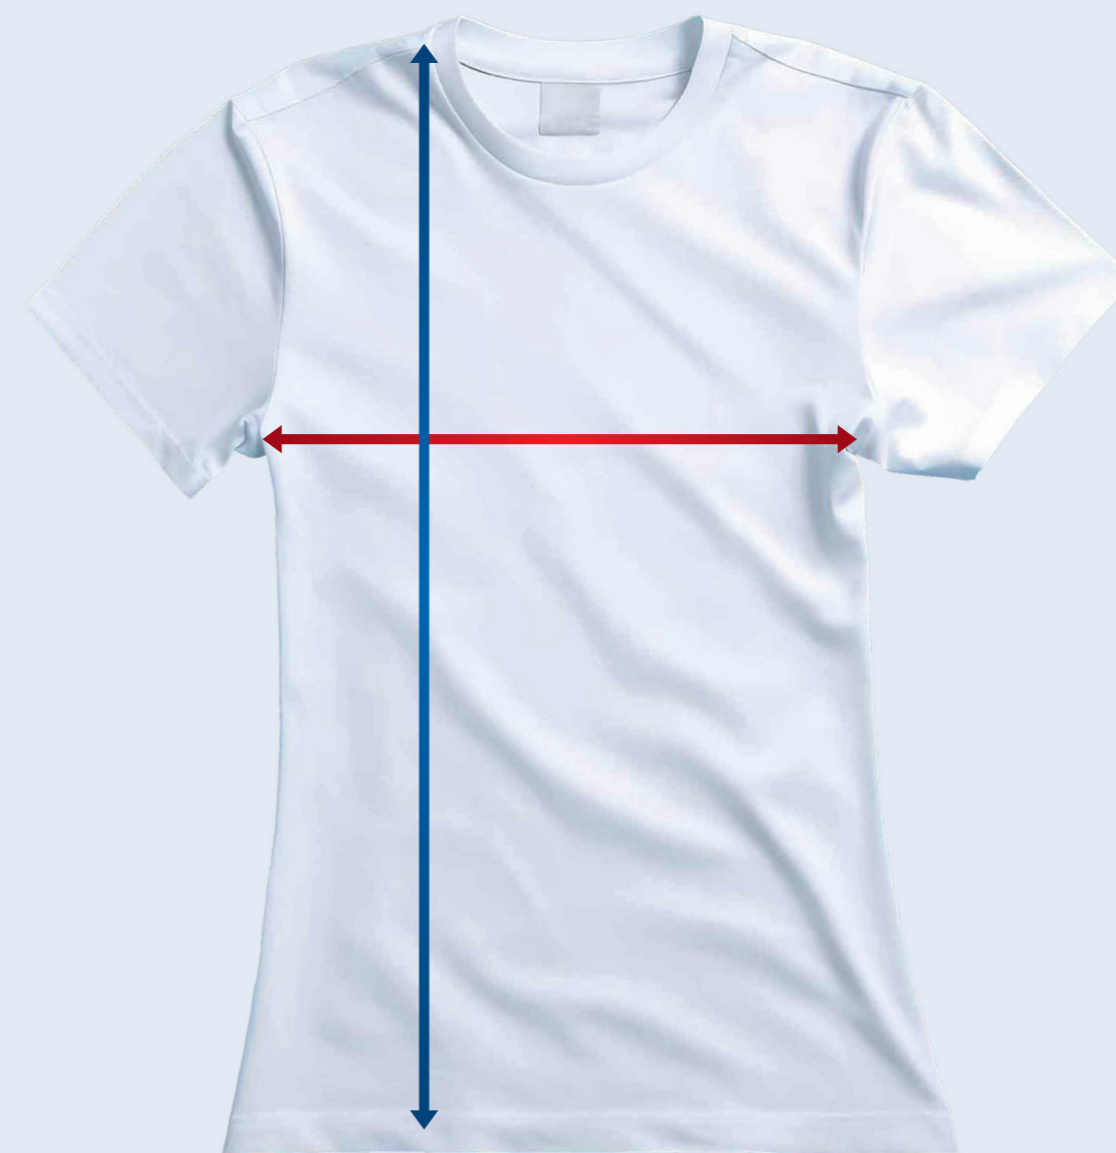

Tabela de medidas Camiseta casual masculina

Tabela de medidas Camiseta casual feminina

TAMANHO

P M G GG EXG

TAMANHO

P M G GG EXG

TÓRAX (cm)

49 52 55 58 61

TÓRAX (cm)

48 52 56 60 64

COMPRIMENTO (cm)

73 76 78 80 82

COMPRIMENTO (cm)

63 65 67 69 72